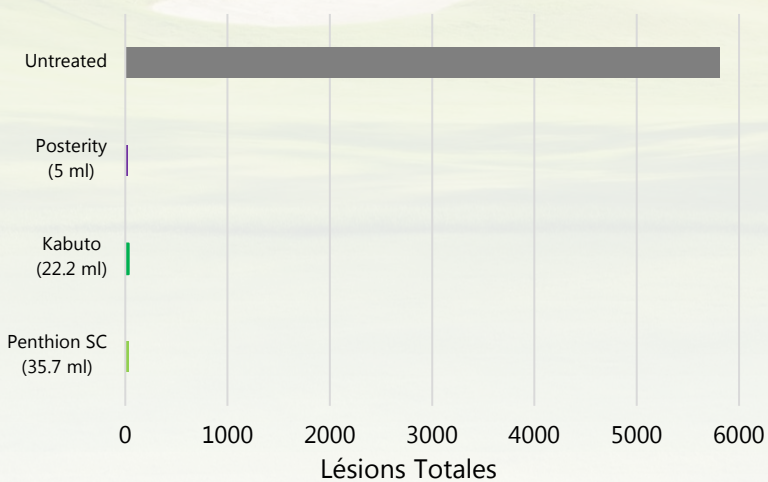

Contrôle de Brûlure en Plaques

Intervalle d'application de 28 jours (18 juin, 20 juillet et 23 août) Guelph, ON, 2019

Période du Programme : 15 juin au 31 juillet 2024

Admissibilité: Tous les terrains de golf situés au Canada sont admissibles. Les achats doivent être faits auprès d'un détaillant autorisé Belchim Canada, pendant la période du programme. Cette offre est exclusive et ne peut être combinée avec aucune autre offre ou programme.

L'offre exclusif : Les produits retournés, pour quelque motif que ce soit, les produits achetés aux fins de revente, les produits commandés, mais non achetés

Redemption: Le produit gratuit sera remis avec l'achat par un détaillant Belchim Canada autorisé. Belchim Canada fera le rapprochement avec le détaillant. Belchim Canada se réserve le droit de vérifier les informations fournies.

Format de la caisse: Kabuto: 4 x 2L; Penthion SC: 4 x 5L

Nous sommes là pour vous aider!

Paul Grotier 647 225 8035 paul.grotier@belchim.com
Billy Joe Carey 416 457 7785 billyjoe.carey@belchim.com
Barry Johnson 519 820 8929 barry.johnson@belchim.com