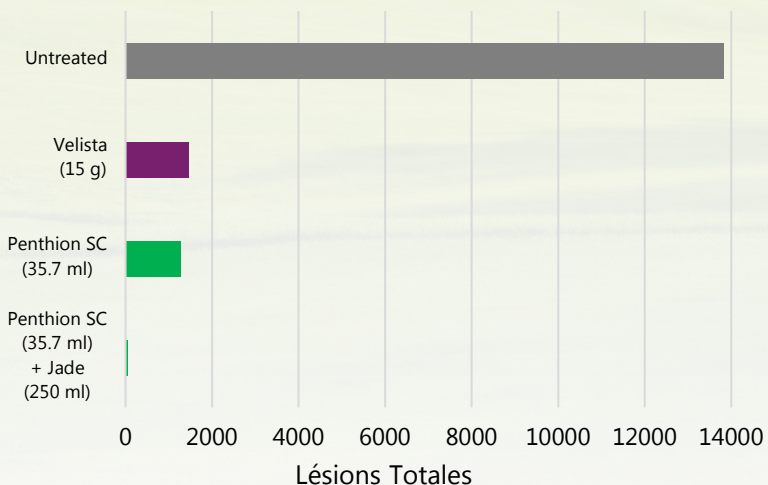

Économies de Brûlure en Plaques

Penthion SC

Nouveau

Kabuto

Achat de Penthion SC	Recevoir Gratuitement	Économies
1 caisse	1 bidon	20%

Technologie SDHI couplée à un large spectre d'activité

- Anthracnose, Plaque brune rhizoctone, Brûlure en plaques et Plaque estivale.
- Un SDHI avec un seul ingrédient actif pour aider avec les rotations chimiques
- Protection de brûlure en plaques de 14 à 21 jours

1.25 caisses couvriront:

@ 21.4 ml/100 m² = 28.9 ac (14 jours)

@ 35.7 ml/100 m² = 17.3 ac (21 jours)

Achat de Kabuto	Recevoir Gratuitement	Économies
2.5 caisses	2 bidons	17%

Spécialiste puissant de brûlure en plaques à 21+ jours

- 4e générations unique de SDHI
- Activité préventive et curative
- Protection de brûlure en plaques de 14 à 28 jours

3 caisses couvriront:

@ 22.2 ml/100 m² = 26.7 ac (21 jours)

@ 28.5 ml/100 m² = 20.7 ac (21-28 jours)

Contrôle de Brûlure en Plaques

Intervalle d'application de 21 jours (15 juin, 6 juillet et 26 juillet) Guelph, ON, 2018